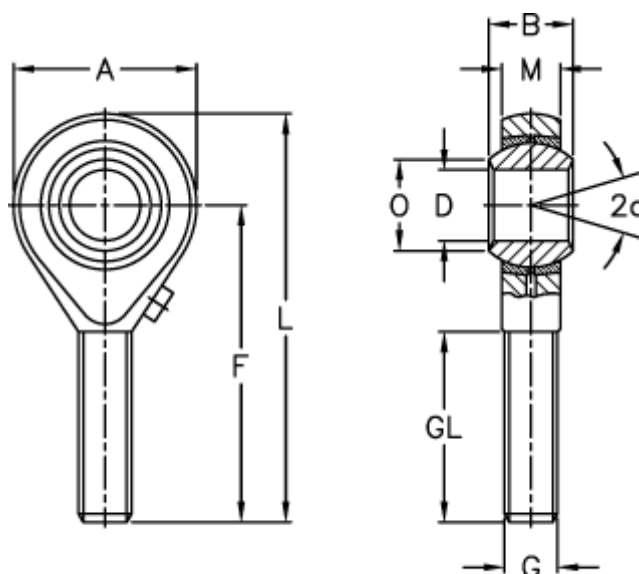

Varenummer: 5430091415
Beskrivelse: LDK ledhoved POS 14/F1
M14x1,5

Mål

A	= 34	L	= 77
a (grader)	= 16	M	= 13.50
B	= 19	O	= 16.80
D	= 14	Statisk belastning C0 (kN)	= 28.3
Dynamisk belastning C (kN)	= 13.0	Vægt (g)	= 126
F	= 60		
g	= M14x1,5		
GL	= 36		